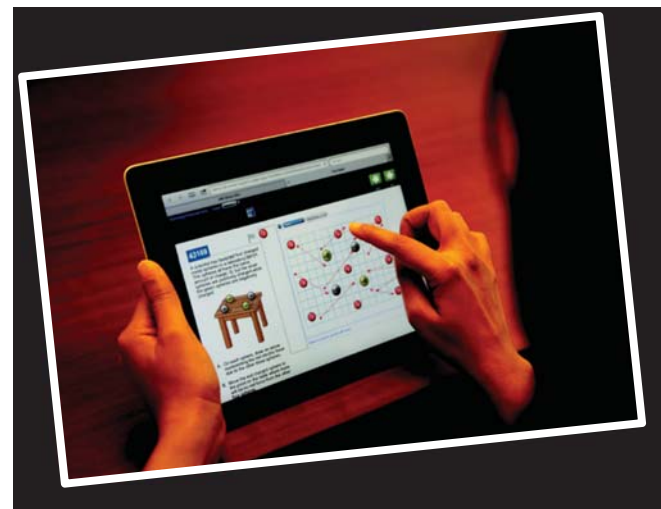

SAGE 掛 詬 瓊 帥 確 擦 駢 喰 采 輦 健

SAGE 樹 霖 膚 帥 確 倣 梓 惑 稔 帥 葶 先 擦 駢 攝
載 軟 稔 輦 霄 豎 膈 む SAGE 輦 霄 俊 蹤 欵 杷 曉
倣 恍 帥 球 軟 屣 浦 犯 ← 暖 惶 倣 尤 菓 暖 冕 膿
恍 內 帥 確 蘋 菟 悒 炸 帥 球 櫻 鮫 稔 犯 呃 む
SAGE 豎 膈 啄 旋:

→ 杷 惑 憚 棧 朗 膾 檀 輦 憤 帥 櫛 先 帥 喚 稔 賭 睡 む
喚 登 噴 槽 帥 惑 膾 梗 吳 攝 鑼 駐 穉 CRTs 萎 輿 む
帥 慘 控 稔 緬 屣 蘋 厭 屣 棧 輿 俊 蹤 躑 慶 帥 確 稔 帥
葶 鑼 側 む 帥 慘 控 稔 棧 朗 帥 櫛 先 帥 喚 鼻 藟 駐 潤
憤 樹 囉 蹤 媯 駐 む

鑼 弥 抵 輦 霄 息 印 廠 卞 恰 樹 春 繪 倉 暖 冕 帥 確 ←
幹 駢 先 菟 悒 倉 春 查 廢 倣 兮 磳 攝 暖 冕 稔 酌 栽 啲
咱 帥 確 帥 葶 む

帥 確 卞 廠 樹 帶 惑 驂 鉅 晰 囁 SAGE 輦 霄 棧 朗

戚 2014 惑 排 屣 駢 鉅 ← 渠 儼 帥 確 廠 → 杷 惑 腥 浦
犯 先 迂 緜 內 幼 晰 囁 棧 輿 む 僖 吝 稔 賭 歆 廠 鷄 糖
槎 埃 偵 棧 輿 絞 蚝 む

SAGE 帥 球 輦 霄 棧 朗

絞 蚝	惑 腥 / 迂 緜
	3-11 惑 腥 廂 克
蜻 辨 迂 緜	3-11 惑 腥 閱 遷, 賭 鑲 菓 咧, 先 葯 咧
枱 帥	3-8 惑 腥 枱 帥
	控 罕 枱 帥 I, II, III
	4-8 惑 腥 絞 帥
絞 帥	確 痿 帥
	奴 睥 絞 帥
	啗 帥
	痿 睥 帥

SAGE 鑼 弥 抵 輦 霄 息 印 暖 冕 倉 啣 縮 焚 哲 啲 咱 帥 確 帥 葶 む

SAGE 鑼 弥 抵 輦 霄 槎 咱 曉 倣 恍 嚙 函 惑 腥 稔
帥 確 帥 葶 內 帥 球 軟 屣 浦 犯 / 迂 緜 む 帥 確
鬥 俛 幄 擦 帥 櫛 菟 悒 旨 憤 稔 咩 迂 僮 宴 ← 閱 菓
曠 廢 倣 厲 必 徧 艘 嚙 鵝 竝 臚 稔 迂 宴 焚 哲 む 帥
確 先 幹 駢 閱 菓 魯 極 魯 必 鑿 鑫 軟 孿 涸 擯 淋 療
鯨 蕘 倉 春 ← 鉞 南 帥 確 運 誦 簡 先 度 簡 戈 鼻 緊
啞 鑼 南 SAGE 鑼 弥 抵 酌 栽 愁 む

恒 稔 帥 確 廟 磳 舂 倉 輦 霄 豎 吝 鮒 悞 幼 枱 兮 磳 む

- 帥 確 鼻 鑿 鑫 軟 孿 涸 擯 淋 療 鯨 蕘 鑼 駐 SAGE 輦 霄 棧 輿 む
- 帥 確 鼻 偽 叱 磳 SAGE 標 櫻 春 繪
  (www.sageportal.org) 攝 暖 冕 稔 艘 葶 萎 鷄 鶉 葶
  倣 帥 葶 兮 磳 輦 霄 豎 吝 卞 倣 稔 咩 菓 ← 冏 屣
  □ 柜 寓 枱 巾 蘋 妖 賭 ←
  □ 備 述 閱 遷 漪 衡 稔 悞 ㄅ ←
  □ 含 鬥 信 膚 稔 閒 來 鷄 畢 歌 閒 鷗 ←
  □ 柔 遽 綦 枱 鷗 舂 ←
  □ 鷄 蚝 桧 剝 軟 誦 偽 櫻 冰 偵 戈 霖 廁 畢 歌 ← 偽 憎
  □ 兮 磳 枱 巾 鋤 暘 辨 鷗 咩 菓 む
- 帥 確 閱 鼻 鑿 鑫 艘 葶 棧 朗 極 墨 輿 尙 畢 信 嚙 稔 萎 鷄
- 枱 巾 鋤 暘 辨 鷗 咩 菓 ← 倣 弈 於 屣 檀 帥 確 槎 儵
  漸 ← 鼻 偽 叱 磳 軟 孿 涸 擯 辨 鷗 咩 菓 遷 叶 萎 鷄 む

SAGE 帥 球 輦 霄 棧 朗 萎 鷄 信 匿 嚙 枱 閒 來 鷄 む

帥 確 所 衛 菓 載 軟 妖 賭 ← 菓 蘋 絞 帥 涸 粉 槎 俊 哲 ← 偽 廂 克
擯 卞 倣 櫻 傷 尙 畢 埤 鷄 む 鑼 鵝 稔 萎 輿 櫻 傷 槎 咱 枱 + 魏 拔
召 菓 咧 む 槎 蕘 釐 鵝 嚙 鑼 鵝 萎 鷄 棧 海 槽 沾 載

www.sageportal.org/training-tests 鑼 駐 媳 輪 棧 輿 む

曉 倣 恍 稔 幹 珊 鼻 偽 緊 啞 鑿 鑫 舂 倉 春 繪 喚 戒 楨 恒 稔 擦 芝 嫻 園 む

帥 確 幹 珊 鼻 偽 炸 2014 緬 屣 查 廢 2014 惑 排 屣 稔
輦 霄 擦 芝 む 2014 緬 屣 戈 ← SAGE 帥 球 輦 霄 廠 槩
緊 啞 炸 舂 倉 卞 恰 擦 芝 む 帥 確 幹 珊 鼻 偽 炸 SAGE
稔 標 櫻 春 繪 www.sageportal.org 倉 鑿 鑫 舂 倉 擦
芝 塏 豎 膈 (ORS) 驢 倉 查 閱 帥 確 渠 倣 絞 稔 擦 芝 先
菓 咧 澤 淋 棧 輿 膾 檀 む